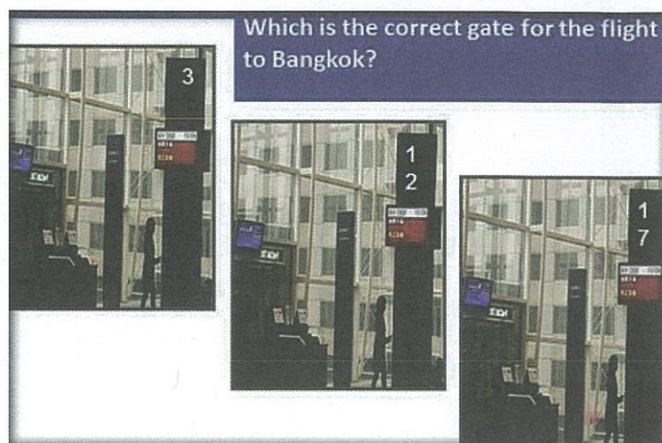

旅遊、商務旅行

其他測驗主題：

- 工作內容描述
- 電話留言、商務書信書寫
- 工作上的討論溝通
- 與客戶、同事間的互動
- 生活一般性主題

- 工作表現與成果
- 安排及參與會議
- 顧客服務
- 職場情境及辦公室情境

3. 台灣行政院人事行政局將 BULATS 列為採計公務人員英語檢測陞任評分標準之一,因此台灣的政府單位多認可 BULATS,例如：

✓ 教育部	✓ 內政部	✓ 民航局
✓ 經濟部	✓ 中央銀行	✓ 新聞局
✓ 財政部	✓ 農業委員會	✓ 觀光局
✓ 法務部	✓ 台北縣、市政府	✓ 衛生署
✓ 行政院人事行政局	✓ 高雄縣、市政府	✓ 內政部警政署
✓ 行政院主計處	✓ 各縣市警、消單位	✓ 嘉義地檢署