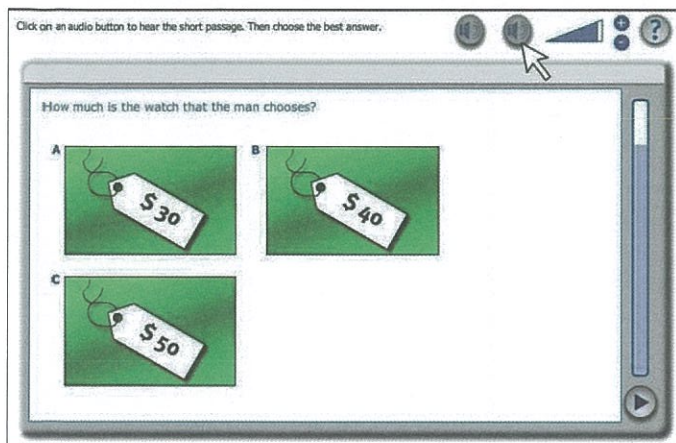

2. BULATS 測驗內容為模擬日常工作情境,測驗主題涵蓋

產品買賣銷售

旅遊、商務旅行

其他測驗主題：

- 工作內容描述
- 電話留言、商務書信書寫
- 工作上的討論溝通
- 與客戶、同事間的互動
- 生活一般性主題

- 工作表現與成果
- 安排及參與會議
- 顧客服務
- 職場情境及辦公室情境

3. 台灣行政院人事行政局將 BULATS 列為採計公務人員英語檢測陞任評分標準之一,因此台灣的政府單位多認可 BULATS,例如：