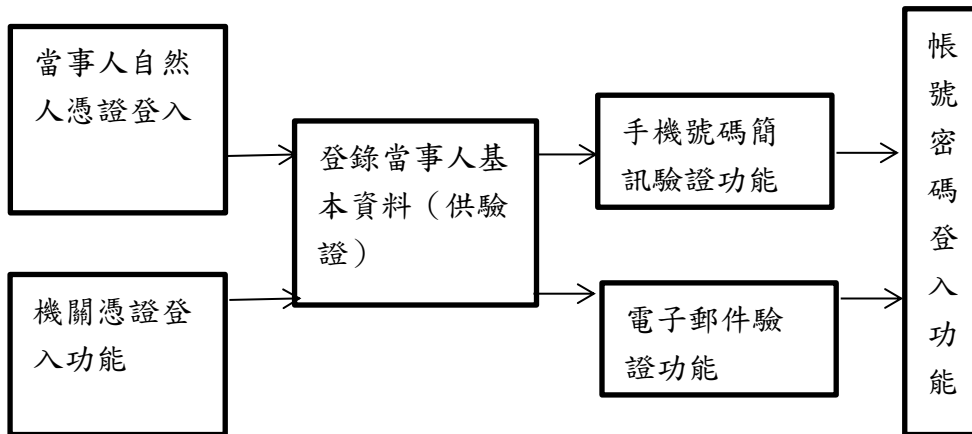

● 當事人及機關認證系統

● 線上作業系統 (當事人端)

● 線上作業系統 (機關端)

歡迎大家多加利用公務人員保障事件線上申辦平台！

- 登錄網址：[\(http://www.csptc.gov.tw/\)](http://www.csptc.gov.tw/) 可下載平台操作手冊

網頁截圖一

網頁截圖二