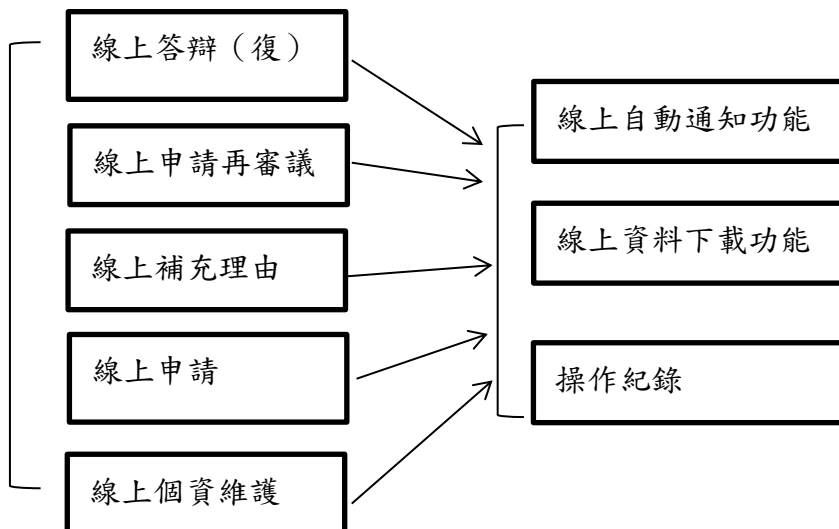

● 當事人及機關認證系統

● 線上作業系統 (當事人端)

● 線上作業系統 (機關端)

歡迎大家多加利用公務人員保障事件線上申辦平台！

- 登錄網址：[\(http://www.csptc.gov.tw/\)](http://www.csptc.gov.tw/) 可下載平台操作手冊

網頁截圖一

網頁截圖二