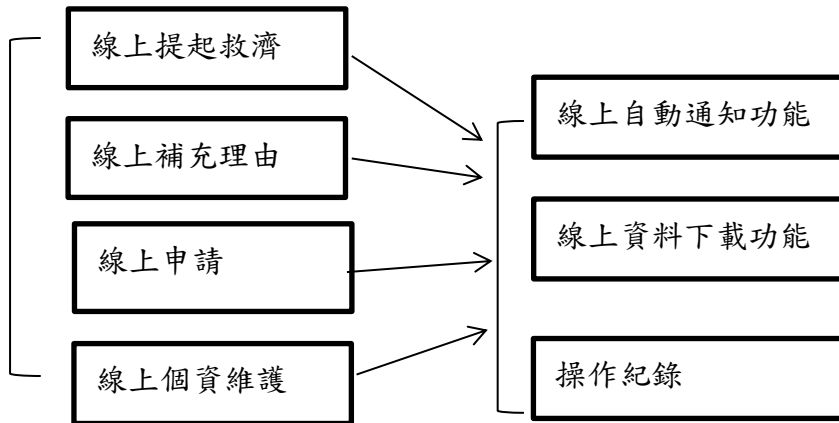

● 當事人及機關認證系統

● 線上作業系統 (當事人端)

● 線上作業系統 (機關端)

歡迎大家多加利用公務人員保障事件線上申辦平台！

- 登錄網址：[\(http://www.csptc.gov.tw/\)](http://www.csptc.gov.tw/) 可下載平台操作手冊

網頁截圖一

網頁截圖二